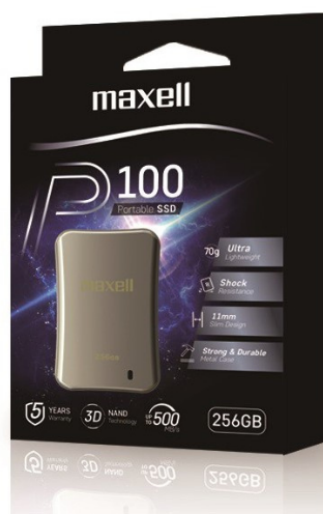

## EXTERNAL HD 2TB WD PASSPORT -C

[Read More](#)

**SKU:** 105EHDWD2PS

**Price:** 71,761.99 Kz (IVA Incluido)

**Categories:** [Discos Externos](#)

---

## HD EXT 2.5'' 1.5 TB WD ELEMENTS USB 3.0

[Read More](#)

**SKU:** WDBU6Y0015BBK-WESN

**Price:**

**Categories:** [Armazenamento](#), [Discos Externos](#)

---

## HD EXT 2.5'' 2000 GB TRANSC. H3 USB3.0

[Read More](#)

**SKU:** TS2TSJ25H3P

**Price:** 81,122.09 Kz (IVA Incluído)

**Categories:** [Armazenamento](#), [Discos Externos](#)

## HD EXT 2.5'' 256GB SSD MAXELL TYPE-C

[Read More](#)

**SKU:** 8886365918530

**Price:** 67,265.63 Kz (IVA Incluído)

**Categories:** [Armazenamento](#), [Discos Externos](#)